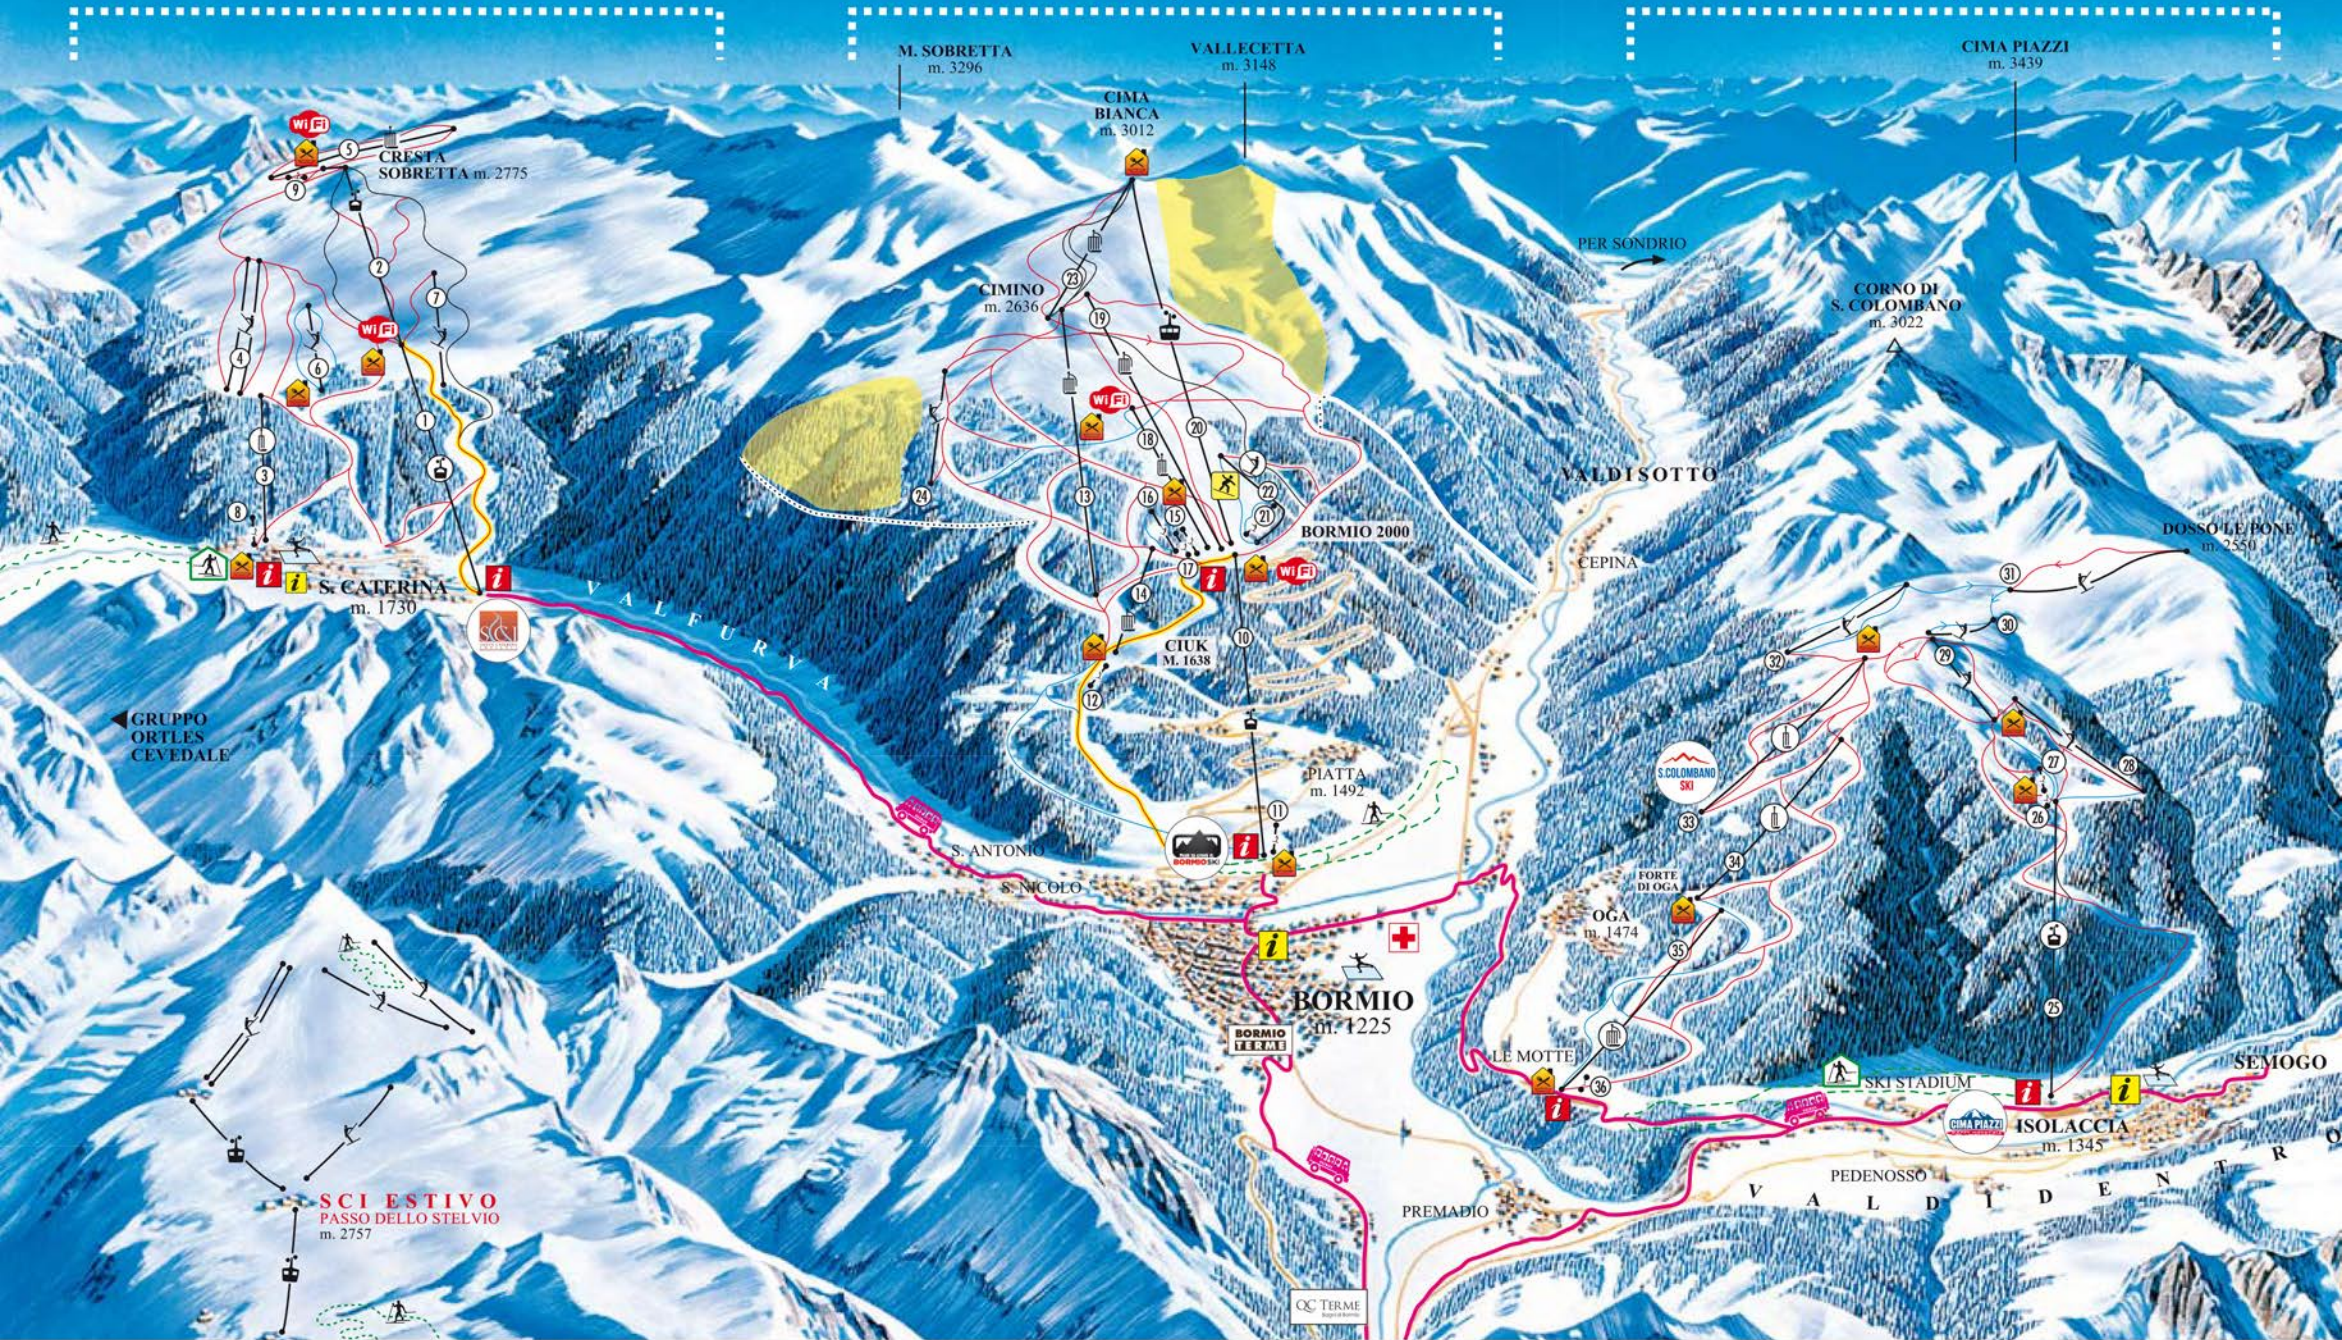

S. CATERINA

BORMIO

S. COLOMBANO

LEGENDA

Ufficio Turistico	112 Emergenza	Pattinaggio	Centro Sci Fondo	Pista difficile	Piste Sci di Fondo	Centro termale
Uffici Skipass	Ristorante	Zona freeride non controllata: accompagnamento con maestro di sci o guida alpina consigliato	Snowpark	Pista media difficoltà	Pista illuminata	Centro termale
				Pista facile		Linea SKIBUS SHUTTLE FREE

• S. CATERINA •

CATEGORIA	NOME	LUNGH.	DISLIV.	QUOTA ARR.
1	TELECABINA 8 POSTI S. CATERINA – PLAGHERA	1.385	396	2.123
2	TELECABINA 8 POSTI PLAGHERASOBRETTAVALLALPE	1.959	601	2.725
3	SEGGIOVIA 2 POSTI PARADISO	845	281	2.019
4	SCIOVIA GAVIA I II	877	241	2.251
5	SEGGIOVIA 4 POSTI VALLALPE	1.875	338	2.880
6	SCIOVIA TRESERO	565	128	2.136
7	SCIOVIA PLAGHERA DI FUORI	938	261	2.334
8	TAPPETO CAMPO SCUOLA S. CATERINA	70	5	1.737
9	TAPPETO SUNNY VALLEY	70	9	2.650

• BORMIO •

CATEGORIA	NOME	LUNGH.	DISLIV.	QUOTA ARR.
10	TELECABINA 8 POSTI BORMIO – BORMIO 2000	2.416	741	1.952
11	TAPPETO GORMITI PARK	110	15	1.240
12	TAPPETO CIUK	82	14	1.614
13	SEGGIOVIA 4 POSTI FONTANA LONGA – VALBELLA	1.895	659	2.538
14	SEGGIOVIA 4 POSTI LAGHETTI	896	321	1.954
15	TAPPETO GIPETO	100	25	1.985
16	SCIOVIA BABY 2000	353	95	2.048
17	TAPPETO MARMOTTA	110	25	1.975
18	SEGGIOVIA 3 POSTI PIAN DEI LARICI	955	300	2.252
19	SEGGIOVIA 4 POSTI BORMIO 2000 – CIMINO	1.862	687	2.640
20	FUNIVIA BORMIO 2000 – CIMA BIANCA	3.291	1.067	3.020
21	SCIOVIA NEVADA EST	303	63	2.013
22	SCIOVIA NEVADA OVEST	601	145	2.095
23	SEGGIOVIA 4 POSTI VALBELLA – BORMIO 3000	1.802	485	3.012
24	SCIOVIA ROCCA EST	796	202	2.225

• S. COLOMBANO •

CATEGORIA	NOME	LUNGH.	DISLIV.	QUOTA ARR.
25	TELECABINA 8 POSTI ISOLACCIA – PIAN DELA MOTA	1.558	653	1.995
26	TAPPETO LEPROTTO	61	9	2.004
27	TAPPETO BAMBI	122	22	2.025
28	SCIOVIA PALANCANA	1.002	236	2.206
29	SCIOVIA MASUCCO	625	196	2.360
30	SCIOVIA MONTE MASUCCO	431	132	2.359
31	SCIOVIA DOSSO LE PONE	1.103	274	2.547
32	SCIOVIA PRA' VEGL	658	136	2.327
33	SEGGIOVIA 2 POSTI LA ROSSA – S. COLOMBANO	1.243	250	2.265
34	SEGGIOVIA 2 POSTI FORTE TADE'	1.404	458	2.162
35	SEGGIOVIA 4 POSTI LE MOTTE – DOSSACCIO	1.134	313	1.733
36	TAPPETO LE MOTTE	47	8	1.420

BORMIO SKIPASS

Via Btg. Morbegno, 25 - 23032 Bormio (So) - Italy
Tel. +39 0342 902770 - Fax +39 0342 918567
info@bormioskipass.eu - www.bormioskipass.eu